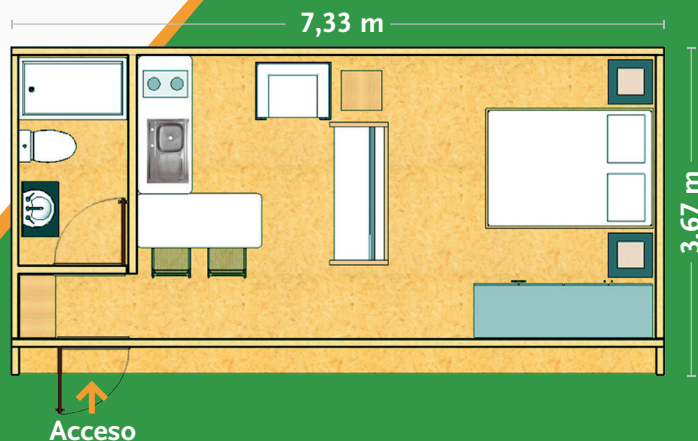

▶ KIT FACIL PANEL | 24m² Un Ambiente

KIT DE AUTOCONSTRUCCIÓN

Para tu proyecto de casa habitación, hotel, cabaña turismo, quincho, oficina, taller, estudio, etc.

Sistema Constructivo SIP

Estructural Antisismico

Aislación Térmica

Aislación Acústica

Fácil Montaje

▶ Mano de obra requerida para el montaje: **2 personas**

▶ Tiempo estimado de montaje: **4 días**

▶ Espesores de Paneles SIP: **Muros 90mm** **Cubierta 116mm**