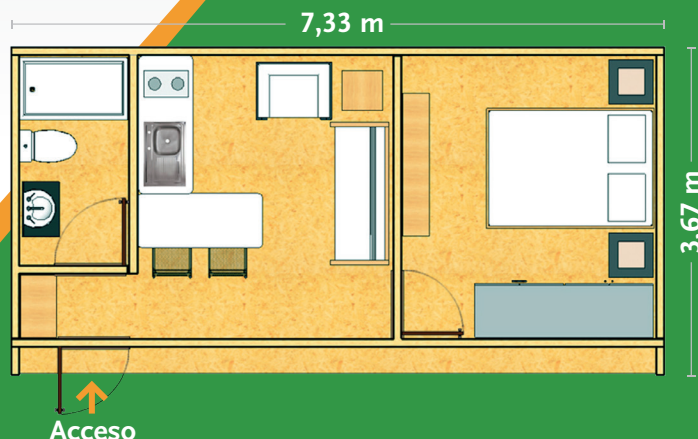

▶ KIT FACIL PANEL

24m²
Dos Ambientes

KIT DE AUTOCONSTRUCCIÓN

Para tu proyecto de casa habitación, hotel, cabaña turismo, quincho, oficina, taller, estudio, etc.

Sistema Constructivo SIP

Estructural Antisismico

Aislación Térmica

Aislación Acústica

Fácil Montaje

▶ Mano de obra requerida para el montaje:

2 personas

▶ Tiempo estimado de montaje

4 días

▶ Espesores de Paneles SIP:

Muros 90mm   Cubierta 116mm

“CON FÁCIL PANEL SIP,
MEJORAMOS TU CALIDAD DE
VIDA Y AYUDAMOS A LA
CONSERVACIÓN DEL PLANETA”

El Kit de Autoconstrucción Incluye:

- ✓ Planos de arquitectura.
- ✓ Instrucciones de montaje.
- ✓ Paneles SIP dimensionados.
- ✓ Material para uniones y fijaciones.

No Incluye:

- ✓ Revestimientos, puertas, ventanas, instalación eléctrica, instalación sanitaria, fundaciones.

Piso 100% Facil Panel opcional